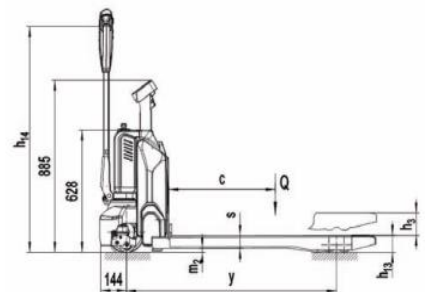

ראש שקילה חדיש מדגם "מירב 6000" תוצרת מאזני שקל **תצוגה:** LCD גדולה וברורה עם תאורת רקע, גודל ספרות 1.5 אינץ'

- מלגזה עיצוב קומפקטי חזק, קל משקל וחדשני
- טעינת סוללה מהירה תוך שעתיים וחצי
- סוללה ניתנת להחלפה בקלות רבה